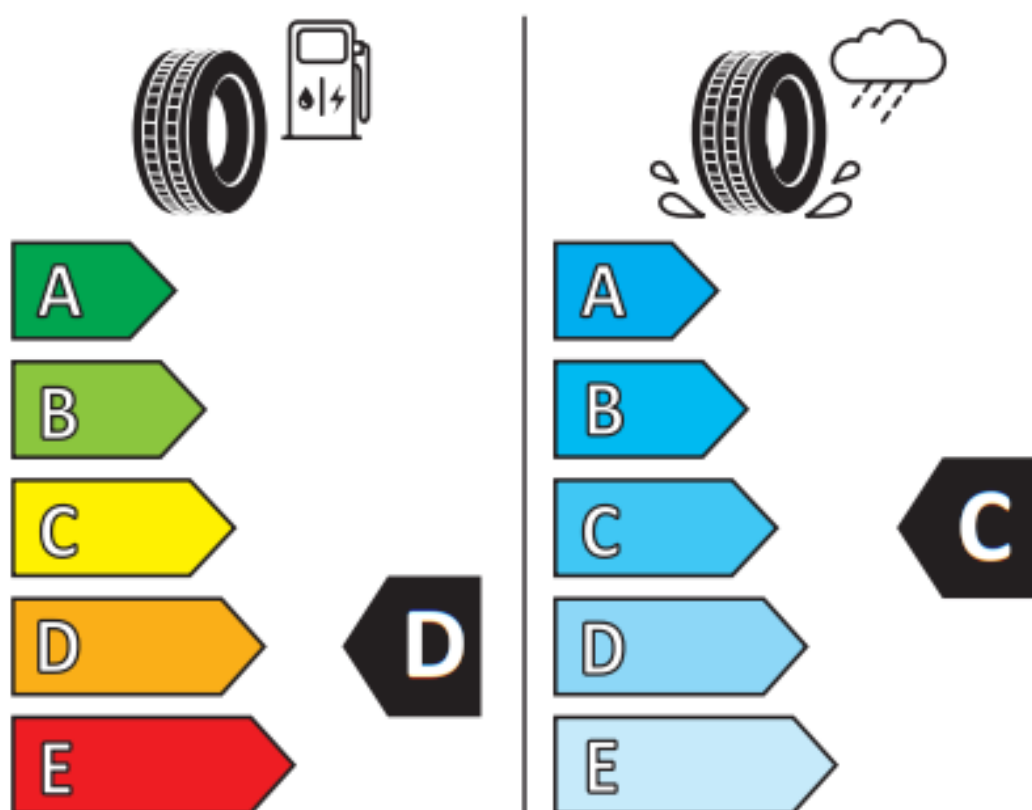

## ENERG

ROADMARCH

2ERM422

175/70R14 88 T XL

C1

2020/740